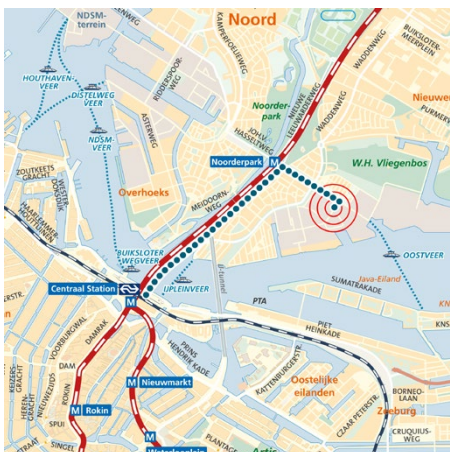

ROUTEBESCHRIJVING

AGENTS AFTER ALL
020 521 00 10
info@agentsafterall.nl

BEZOEKADRES
Gedempt Hamerkanaal 20-22
1021 KM Amsterdam

POSTADRES
Postbus 2686
1000 CR Amsterdam

AGENTS AFTER ALL

AUTO

Neem vanaf de ring Amsterdam (A10) afslag S116. Rijd over de Nieuwe Leeuwarderweg en neem vóór de IJtunnel de afslag naar de Johan van Hasseltweg. Ga rechtdoor over de rotonde en neem 100 meter verder de eerste afslag rechts. Na 30 meter zie je aan je rechterhand ons kantoor.

FIETS

Vanaf het Centraal Station kun je het best het meest oostelijke pontje nemen (**IJPLEINVEER**). Vanaf hier fiets je langs de Meeuwenlaan tot aan de Hamerstraat. Sla daar rechtsaf en vervolgens bij de kruising links.

Vanaf de pont van het Java-eiland (**OOSTVEER**) fiets je in een minuut over de Johan van Hasseltweg naar het Gedempt Hamerkanaal aan je linkerhand.

Met de fiets kun je het kantoor zonder problemen bereiken.

OPENBAAR VERVOER

Vanaf Amsterdam Centraal Station pak je de Noord/Zuidlijn richting Noord. Stap uit bij halte **NOORDERPARK** en sla bovenaan de trap rechtsaf de Johan van Hasseltweg op. Loop voorbij de rotonde en sla de eerste zijstraat rechts in. Deze wandeling kost je ongeveer tien minuten.