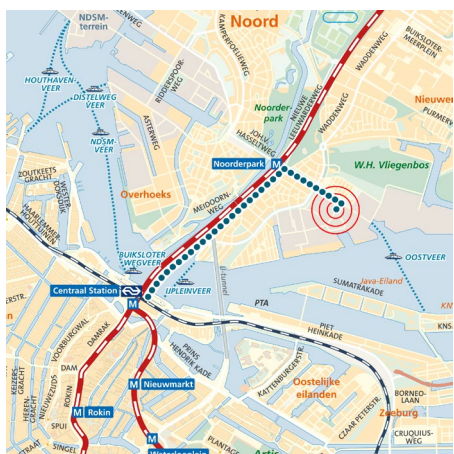

ROUTEBESCHRIJVING

AGENTS AFTER ALL
020 521 00 10
info@agentsafterall.nl

BEZOEKADRES
Gedempt Hamerkanaal 20-22
1021 KM Amsterdam

POSTADRES
Postbus 2686
1000 CR Amsterdam

AGENTS AFTER ALL

AUTO

Neem vanaf de ring Amsterdam (A10) afslag S116. Rijd over de Nieuwe Leeuwarderweg en neem vóór de Coentunnel de afslag naar de Johan van Hasseltweg. Ga rechtdoor over de rotonde en neem 100 meter verder de eerste afslag rechts. Na 30 meter zie je aan je rechterhand ons kantoor.

FIETS

Vanaf het Centraal Station kun je het best het meest oostelijke pontje nemen (**IJPLEINVEER**). Vanaf hier fiets je langs de Meeuwenlaan tot aan de Hamerstraat. Sla daar rechtsaf en vervolgens bij de kruising links.

Vanaf de pont van het Java-eiland (**OOSTVEER**) fiets je in een minuut over de Johan van Hasseltweg naar het Gedempt Hamerkanaal aan je linkerhand.

Met de fiets kun je het kantoor zonder problemen bereiken.

OPENBAAR VERVOER

Vanaf Amsterdam Centraal Station pak je de Noord/Zuidlijn richting Noord. Stap uit bij halte **NOORDERPARK** en sla bovenaan de trap rechtsaf de Johan van Hasseltweg op. Loop voorbij de rotonde en sla de eerste zijstraat rechts in. Deze wandeling kost je ongeveer tien minuten.